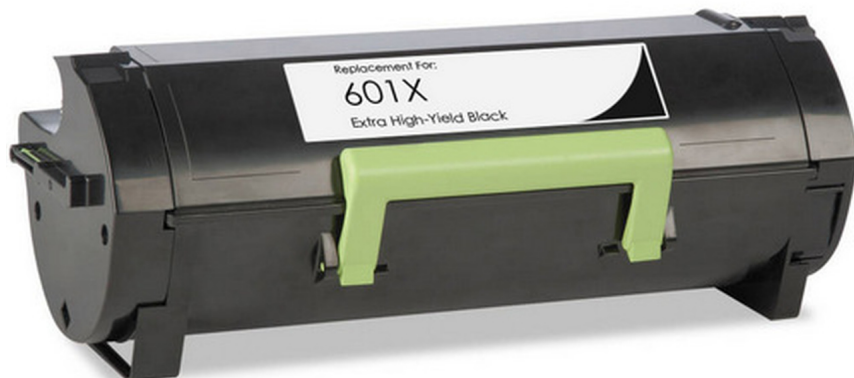

## Cartouche Laser Compatible Lexmark 601X (60F1X00) Noir

Cartouche Laser Compatible Lexmark 601X (60F1X00) Noir de haute qualité a été professionnellement repensé dans une usine de fabrication qui utilise des procédés de qualités pour assurer que cette cartouche permette d'imprimer aussi bien que l'original. Elle sera idéal pour les images professionnelles, tirages photo, et une production de qualité.