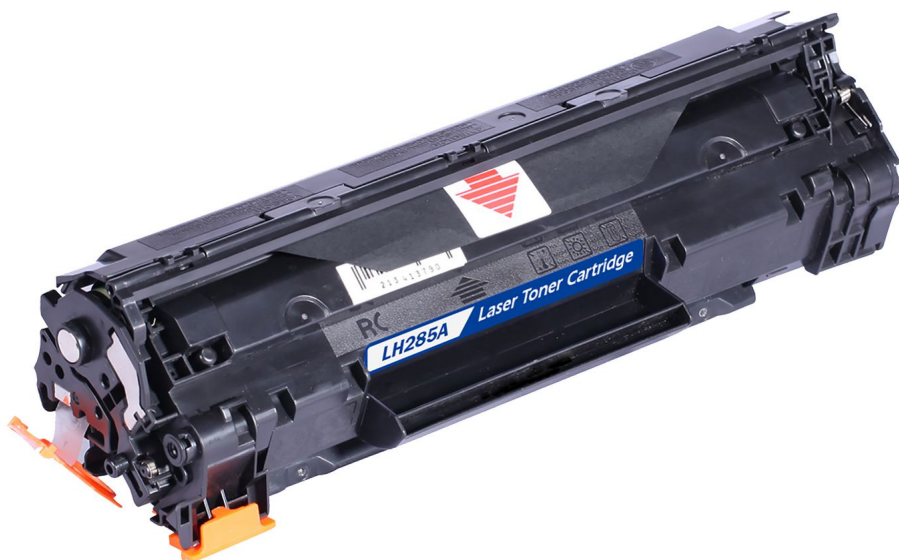

## Cartouche Laser Compatible HP 85A (CE285A) Noir

Cette Cartouche Laser Compatible HP 85A (CE285A) Noir de haute qualité a été professionnellement repensé dans une usine de fabrication qui utilise des procédés de qualités pour assurer que cette cartouche permette d'imprimer aussi bien que l'original. Elle sera idéal pour les images professionnelles, tirages photo, et une production de qualité.