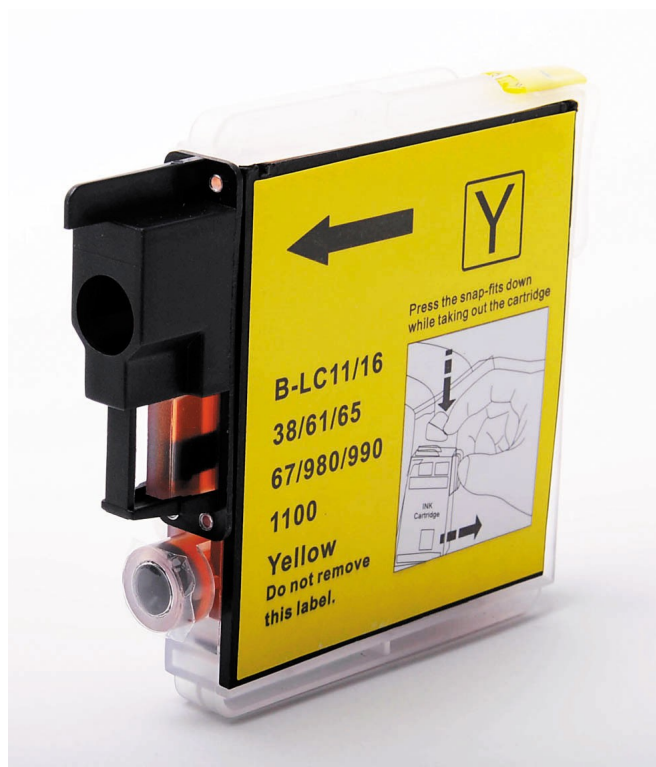

Cartouche d'encre compatible Brother LC-61 LC-65 XL (LC61 LC65) Jaune

Cartouche d'encre compatible Brother LC-61 LC-65 XL (LC61 LC65) Jaune de haute qualité a été professionnellement repensé dans une usine de fabrication qui utilise des procédés de qualités pour assurer que cette cartouche permette d'imprimer aussi bien que l'original. Elle sera idéal pour les images professionnelles, tirages photo, et une production de qualité.